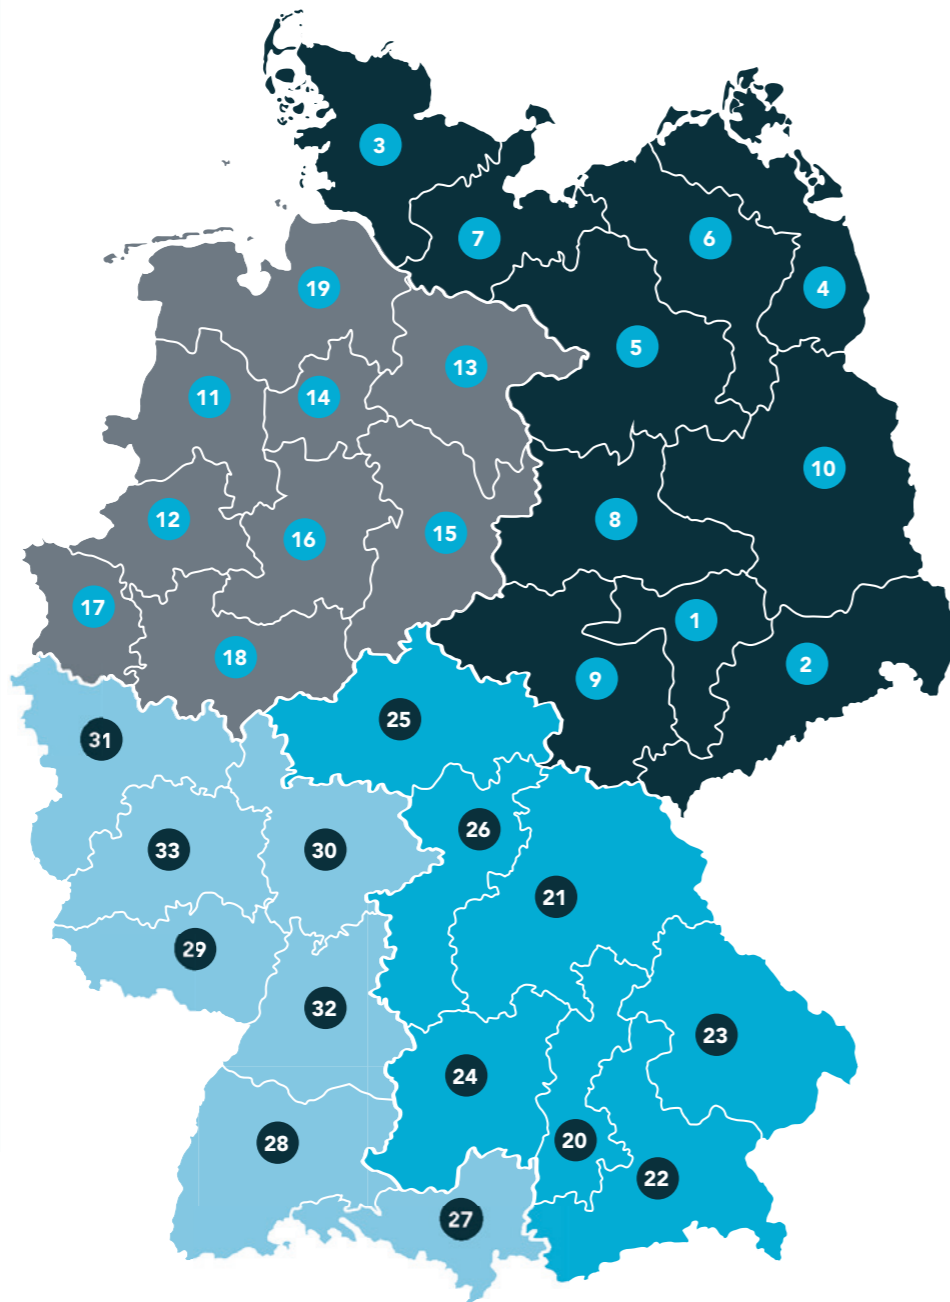

SÜD
BADEN-WÜRTTEMBERG · BAYERN
HESSEN · RHEINLAND-PFALZ
SAARLAND · SACHSEN · THÜRINGEN
ULRICH SCHMIDT-DITTMAYER
ulrich.schmidt-dittmeier@certisbelchim.com
Mobil: 0172 / 424 34 59

TEAMLEITER NORDOST

THOMAS KOCH
thomas.koch@certisbelchim.com
Mobil: 0160 / 904 163 40